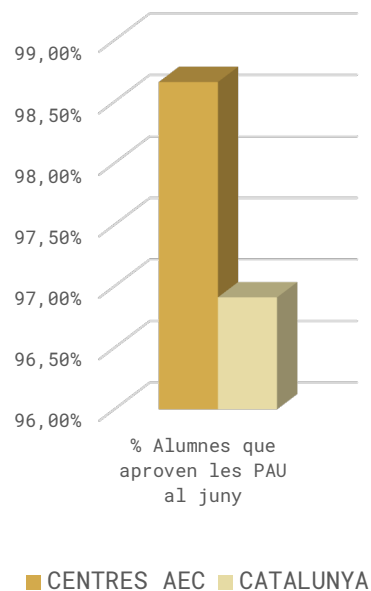

Resultats qüestionari dades globals Batxillerat i PAU 2022-2023

Les escoles de l'AEC són escoles que treballen per una educació compromesa i de futur. Us presentem diversos gràfics que mostren els resultats en les proves estandarditzades en relació amb la mitjana global de Catalunya.

RESULTATS PAU 2023

ASSOLIMENT DE LES PAU 2023

NOTA D'ACCÉS 2023 (EXPEDIENT DE BATXILLERAT + FASE GENERAL)

COMPARATIVA AEC RESULTATS 2021-2023