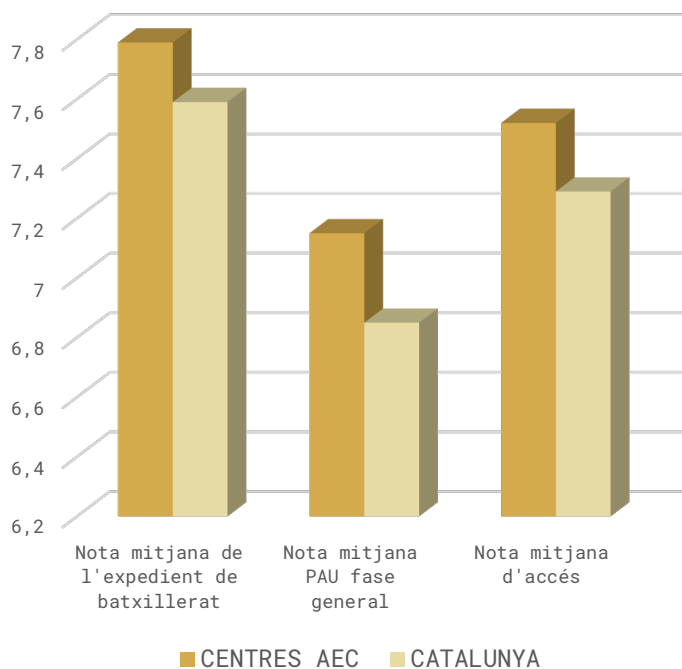

Resultats qüestionari dades globals Batxillerat i PAU 2022-2023

Les escoles de l'AEC són escoles que treballen per una educació compromesa i de futur. Us presentem diversos gràfics que mostren els resultats en les proves estandarditzades en relació amb la mitjana global de Catalunya.

RESULTATS PAU 2023

ASSOLIMENT DE LES PAU 2023

NOTA D'ACCÉS 2023 (EXPEDIENT DE BATXILLERAT + FASE GENERAL)

COMPARATIVA AEC RESULTATS 2021-2023