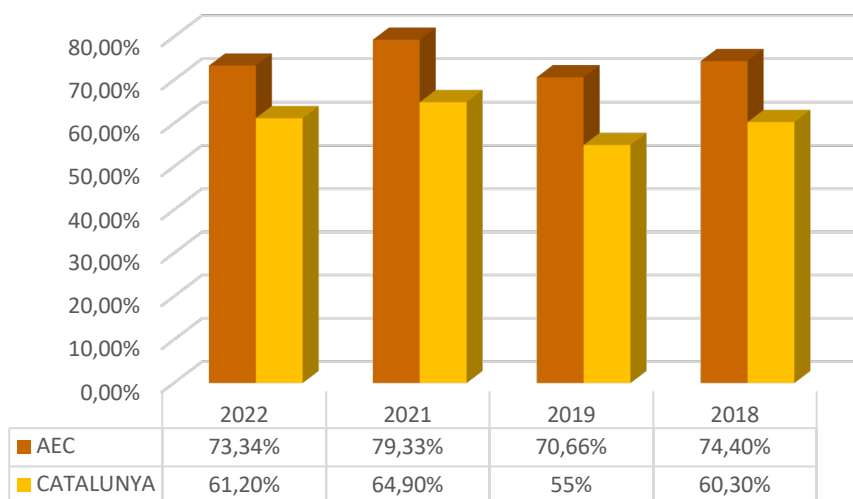

COMPETÈNCIES BÀSIQUES DE SISÈ DE PRIMÀRIA

GLOBAL MEDI NATURAL

ANY	NIVELL	AEC	CAT
2022	MIG ALT	36,3%	33,5%
	ALT	37,1%	27,7%
2021	MIG ALT	38,0%	35,3%
	ALT	41,3%	29,6%
2019	MIG ALT	41,4%	36,3%
	ALT	29,2%	18,7%
2018	MIG ALT	38,9%	35,6%
	ALT	35,5%	24,7%

■ AEC ■ CATALUNYA