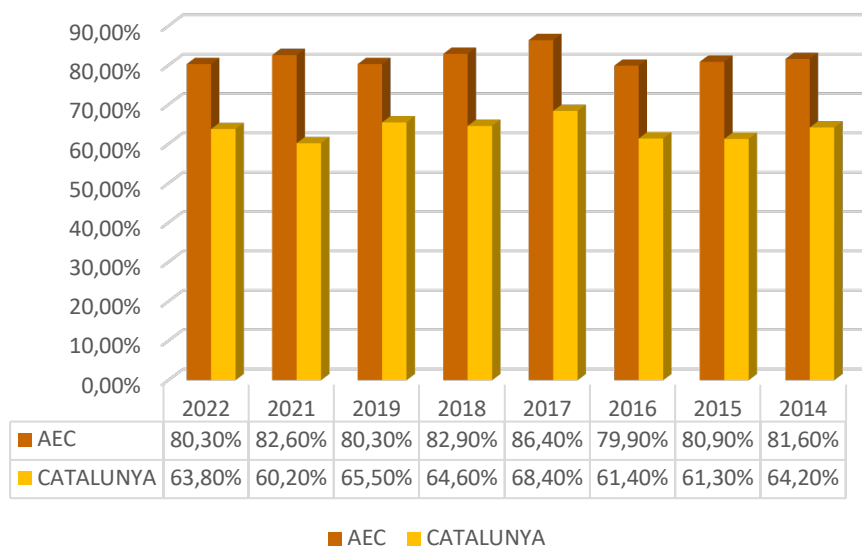

COMPETÈNCIES BÀSIQUES DE SISÈ DE PRIMÀRIA

ANY	NIVELL	AEC	CAT
2022	MIG ALT	25,6%	26,5%
	ALT	54,7%	37,3%
2021	MIG ALT	29,1%	28,4%
	ALT	53,5%	31,8%
2019	MIG ALT	26,4%	27,5%
	ALT	53,9%	38,0%
2018	MIG ALT	34,1%	31,6+%
	ALT	48,8%	33,0%
2017	MIG ALT	35,7%	33,8%
	ALT	50,7%	34,6%
2016	MIG ALT	39,4%	37,4%
	ALT	40,5%	20,4%
2015	MIG ALT	40,9%	35,4%
	ALT	40,0%	25,9%
2014	MIG ALT	37,7%	36,9%
	ALT	43,9%	27,3%

GLOBALS LLENGUA ANGLESA