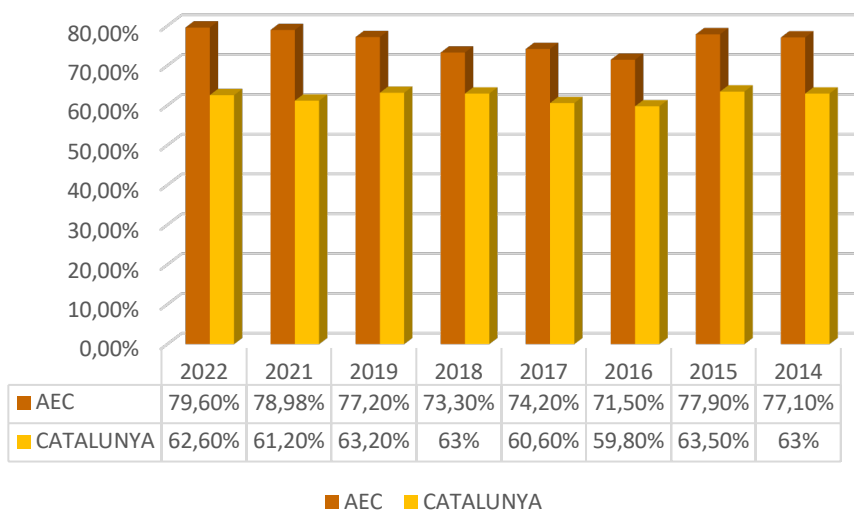

GLOBALS LENGUA CASTELLANA