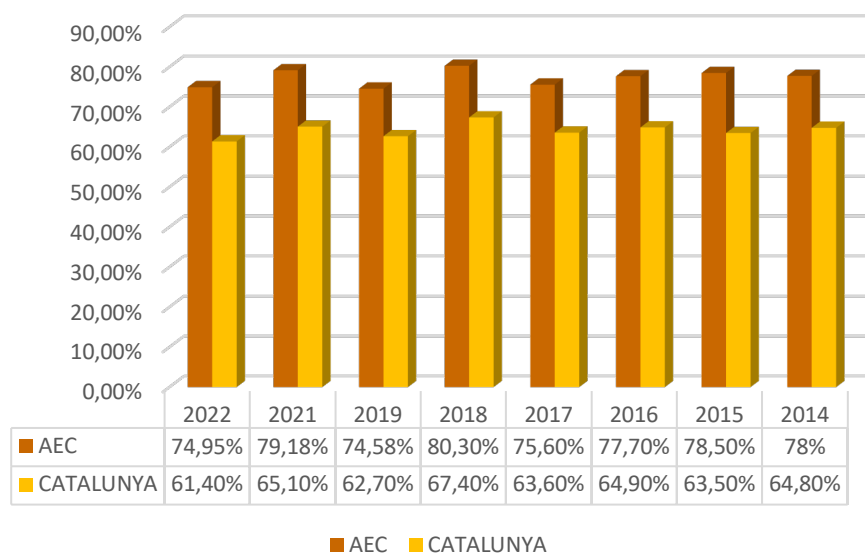

GLOBALS MATEMÀTIQUES

ANY	NIVELL	AEC	CAT
2022	MIG ALT	44,0%	40,2%
	ALT	31,0%	21,2%
2021	MIG ALT	39,9%	39,3%
	ALT	39,2%	25,8%
2019	MIG ALT	42,5%	40,4%
	ALT	32,1%	22,3%
2018	MIG ALT	33,4%	33,2%
	ALT	46,9%	34,2%
2017	MIG ALT	33,5%	31,3%
	ALT	42,1%	32,3%
2016	MIG ALT	33,4%	34,3%
	ALT	44,3%	30,6%
2015	MIG ALT	35,8%	32,6%
	ALT	42,7%	30,9%
2014	MIG ALT	36,1%	33,6%
	ALT	41,8%	31,2%